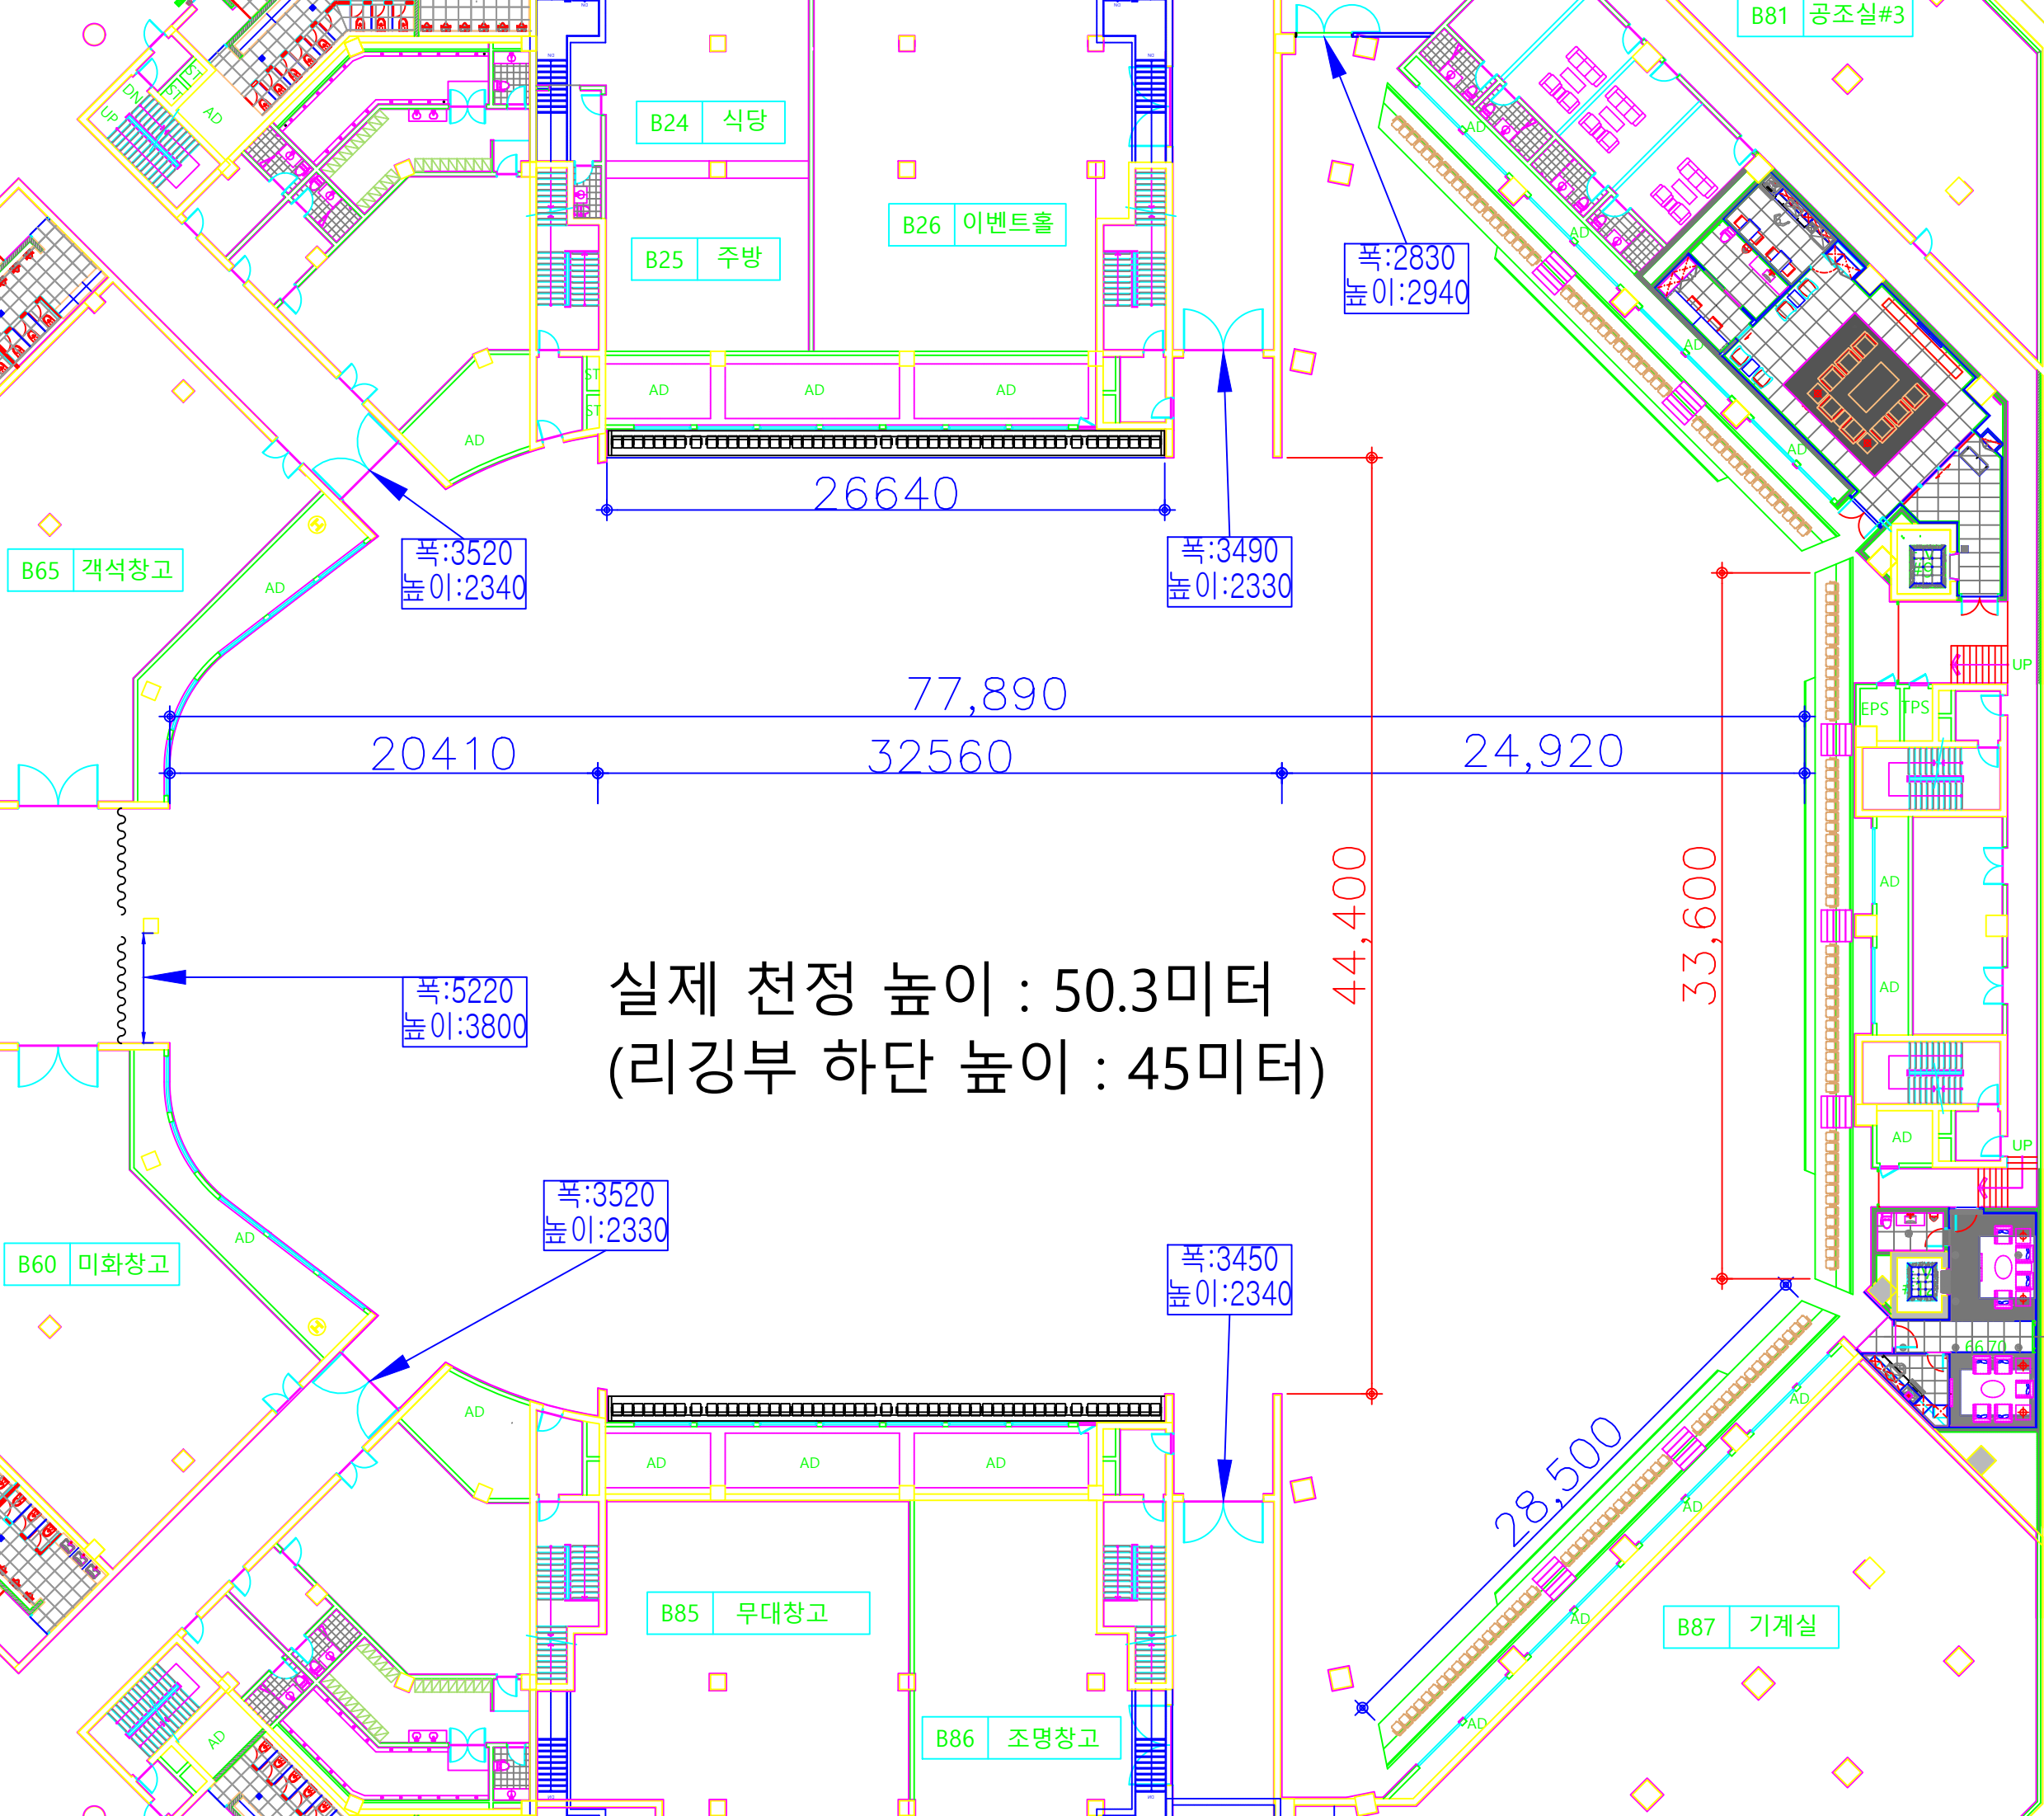

실제 천정 높이 : 50.3미터  
 (리깅부 하단 높이 : 45미터)

폭:3520  
 높이:2340

폭:3490  
 높이:2330

폭:5220  
 높이:3800

폭:3520  
 높이:2330

폭:3450  
 높이:2340

폭:2830  
 높이:2940

B81 공조실#3

B24 식당

B25 주방

B26 이벤트홀

B65 객석창고

B60 미화창고

B85 무대창고

B86 조명창고

B87 기계실

20410

32560

24,920

26640

77,890

44,400

33,600

28,500